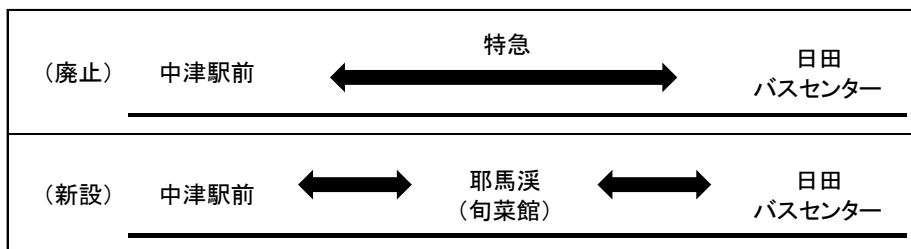

【大交北部バス】

●系統の廃止

- ①中津駅前～特急～日田
〈廃止バス停〉・樋田（国道 212 号沿いのみ）・裏耶馬入口・守実
- ②豊後高田～住江～四日市
〈廃止バス停〉・住江・住江西
- ③豊後高田～長洲駅前～四日市
〈廃止バス停〉・柳ヶ浦小松橋（県道 44 号沿いのみ）・江須賀・中須賀・柳ヶ浦高校入口
- ④豊後高田～大分県歴史博物館～四日市
〈廃止バス停〉・大分県歴史博物館・総合運動場前・かんぼの郷前
- ⑤安心院～知野～円座
〈廃止バス停〉・知野
- ⑥柿坂～樋桶山登山口 →耶馬溪町のコミュニティバスとして経路を変更して運行
〈廃止バス停〉・下郷保育園前・貞曾・黒法師・二瀬・下越・舞野・白土・中の原・両畑
・樋桶山登山口
- ⑦柿坂～上福土 →耶馬溪町のコミュニティバスとして経路を変更して運行
〈廃止バス停〉・町丈・平田局前・城井小学校前・稚枝前・野田・三尾母口・三尾母
・芦木入口・尾川内・力石・柳原・竹野・八畝田・中野・朝登・上福土

●系統の新設

中日線

- ①中津駅前～新万田～旬菜館～守実温泉
- ②中津駅前～柿坂～旬菜館
- ③旬菜館～医療センター前～日田
〈新設バス停〉・耶馬溪（旬菜館） やばけい（しゅんさいかん）
※杉畑バス停と津留バス停の間にある施設「旬菜館」内にバス停を新設します。

※中日特急は廃止されますが、旬菜館バス停を起終点として中津駅～日田間の利用ができます。

※耶馬溪（旬菜館）で乗継ぎ割引を適用しますので、これまでの特急バスと同料金です。