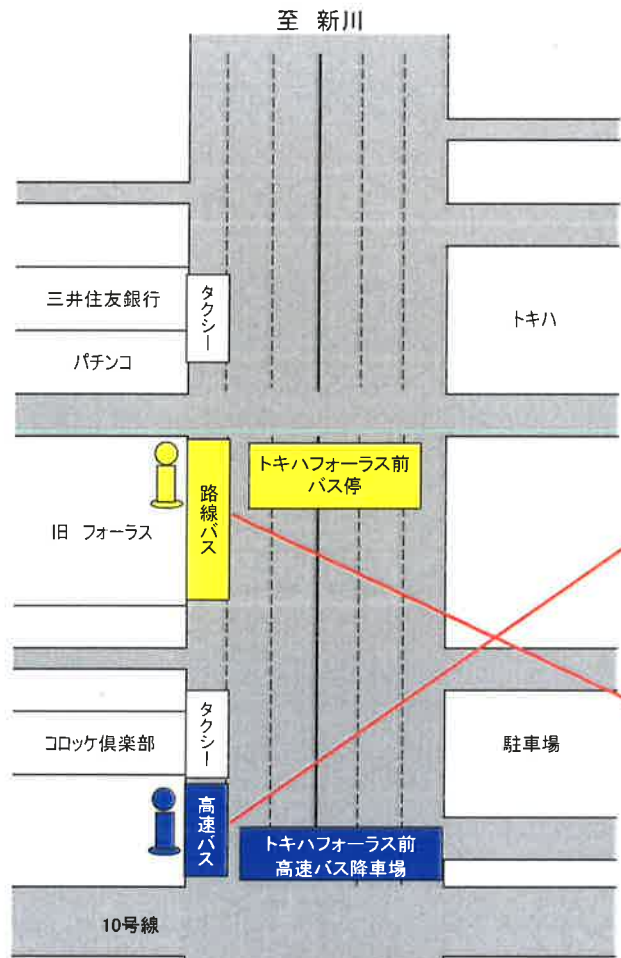

# トキハフォーラス前 バス停移設図面

平成29年10月16日(日)まで  
 現行バス停車位置

平成29年10月16日(月)以降  
 移設後バス停車位置

バス会社、行先に関係なく前から詰めて停車します。  
 前から2台が乗降可能で3台目は降車のみです。

大分駅

大分駅