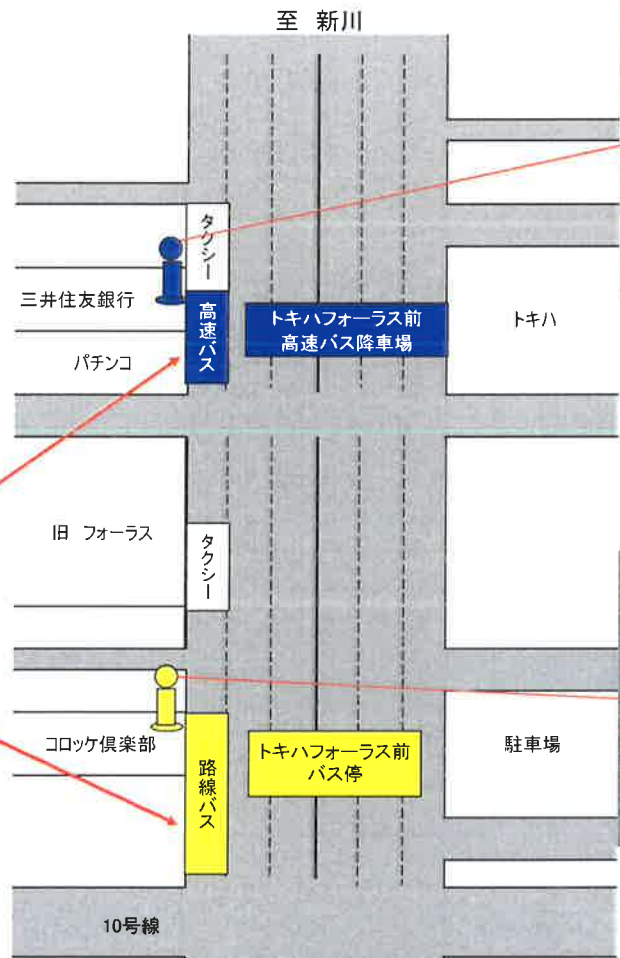

# トキハフォーラス前 バス停移設図面

平成29年10月16日(日)まで  
 現行バス停車位置

平成29年10月16日(月)以降  
 移設後バス停車位置

バス会社、行先に関係なく前から詰めて停車します。  
 前から2台が乗降可能で3台目は降車のみです。

大分駅

大分駅