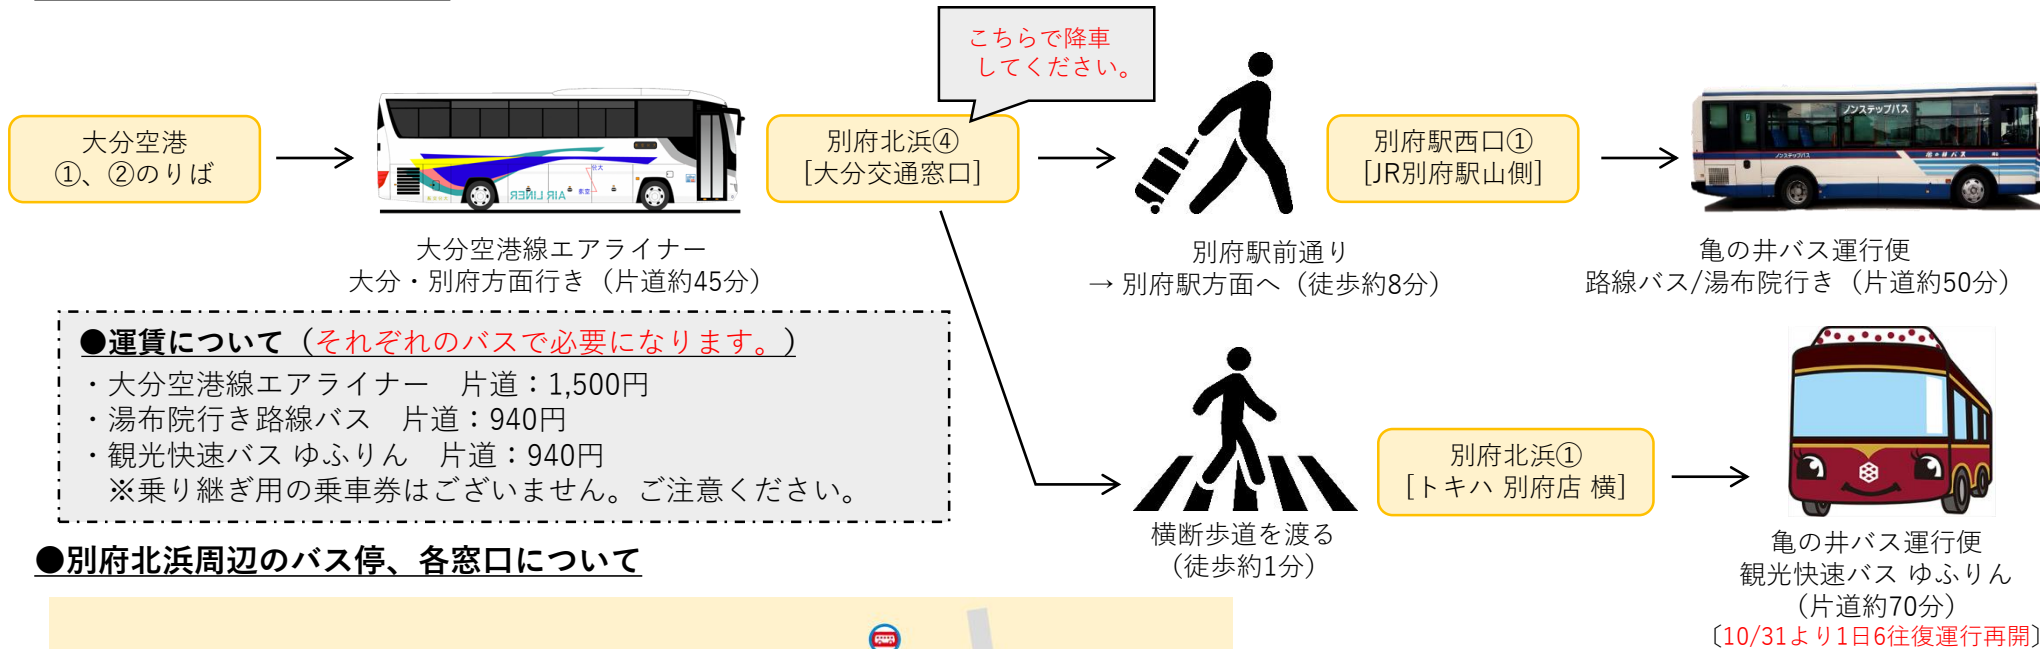

# 大分空港から湯布院へ行かれるお客様へのご案内

平素より大分交通をご利用いただき、誠にありがとうございます。  
新型コロナウイルス感染症の拡大に伴い、現在「大分空港～湯布院線」は運休しております。  
ご利用のお客様にはご不便、ご迷惑をお掛けし、大変申し訳ございません。  
代替手段としまして、下記の方法をご案内させていただきますので、ご参照ください。  
なお、乗り継ぎの時間は考慮しておりませんので、あらかじめ時間にゆとりを持ってご計画ください。

## ●バスを乗り継いで行く場合

## ●別府北浜周辺のバス停、各窓口について