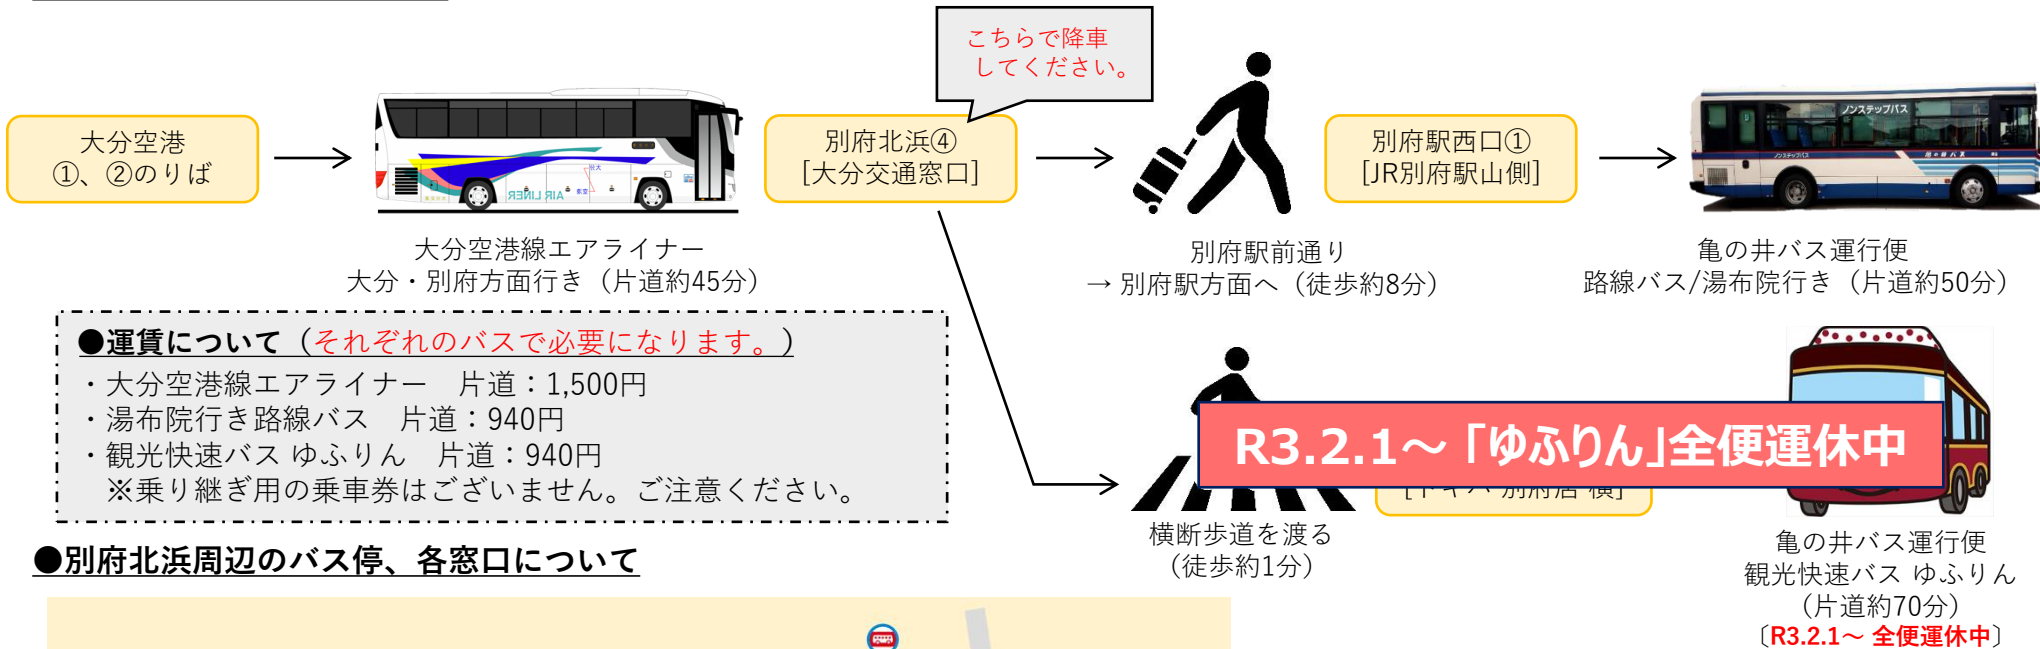

# 大分空港から湯布院へ行かれるお客様へのご案内

平素より大分交通をご利用いただき、誠にありがとうございます。  
新型コロナウイルス感染症の拡大に伴い、現在「大分空港～湯布院線」は運休しております。  
ご利用のお客様にはご不便、ご迷惑をお掛けし、大変申し訳ございません。  
代替手段としまして、下記の方法をご案内させていただきますので、ご参照ください。  
なお、乗り継ぎの時間は考慮しておりませんので、あらかじめ時間にゆとりを持ってご計画ください。

## ●バスを乗り継いで行く場合

## ●別府北浜周辺のバス停、各窓口について