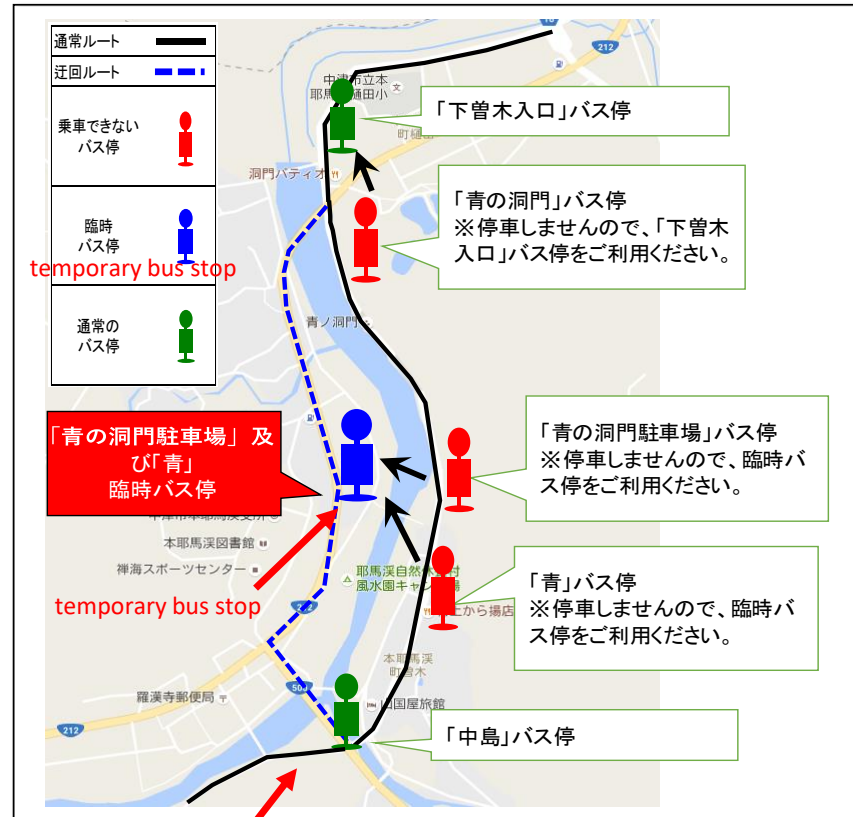

# 「青の洞門」周辺の渋滞対策における路線バス迂回運行について

## Notice of detour operation

平素より当社路線バスをご利用いただき誠にありがとうございます。

ご利用のお客様には大変ご迷惑をおかけしますが、下記日程において迂回運行を実施致します。

ご理解ご了承の程、お願い申し上げます。

### 1. 迂回運行実施日 Detour service

11 November							2024
SUN	MON	TUE	WED	THU	FRI	SAT	
27	28	29	30	31	1	2	
3	4	5	6	7	8	9	
10	11	12	13	14	15	16	
17	18	19	20	21	22	23	
24	25	26	27	28	29	30	

### 2. 迂回運行中の代替バス停について (右図参照)

- ・ 「青の洞門」バス停 → 「下曾木入口」バス停
- ・ 「青の洞門駐車場」及び「青」バス停 → 「臨時」バス停

For buses, please use the temporary bus stop on the opposite shore.

— you shall not pass